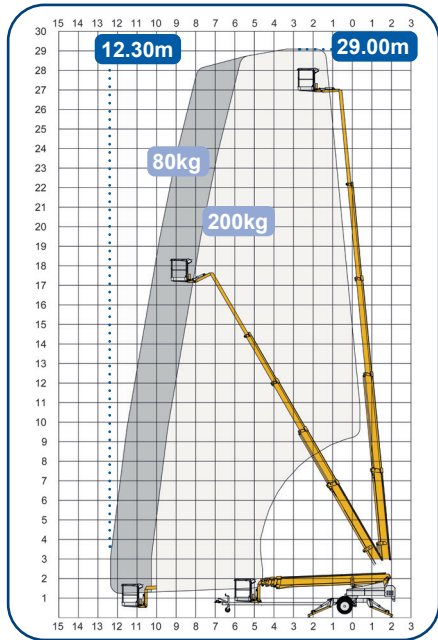

# 2500 E

8.41m

2.11m

1.71m

4.25m

1.25x  
0.80x  
1.10m

Max  
200kg

3060kg

# 2900 E

9.28

2.11m

1.71

4.25

1.25x  
0.80x  
1.10m

Max  
200kg

3400kg

# 1500 EX

6.04m

1.99m

1.66m

4.12m

1.25x  
0.80x  
1.10m

Max  
230kg

2000kg

# 1700 EX

6.25m

1.99m

1.66m

4.12m

1.25x  
0.80x  
1.10m

Max  
200kg

2060kg