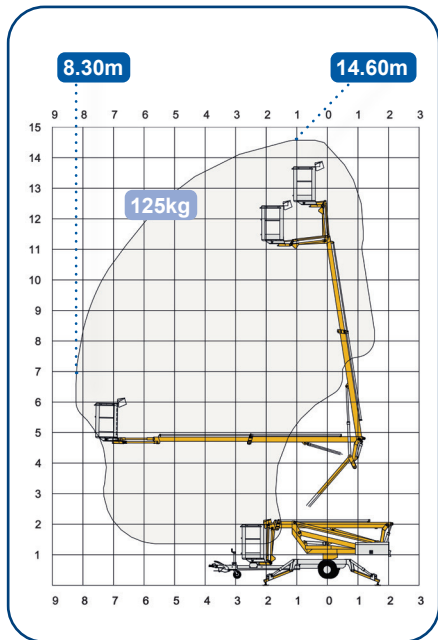

# MINI 12 EJ

6.02m

1.93m

1.51m/  
1.02m

3.65m

0.85x  
0.70x  
1.10m

Max  
125kg

\*

# MINI 15 EXJ

6.05m

1.94m

1.52m/  
1.05m

3.65m

0.85x  
0.70x  
1.10m

Max  
125kg

1500kg

# 1300 E

6.27m

1.93m

1.60m

4.12m

1.25x  
0.80x  
1.10m

Max  
200kg

1650kg

# 2100 E

7.39m

2.07m

1.70m

4.25m

1.25x  
0.80x  
1.10m

Max  
200kg

2500kg