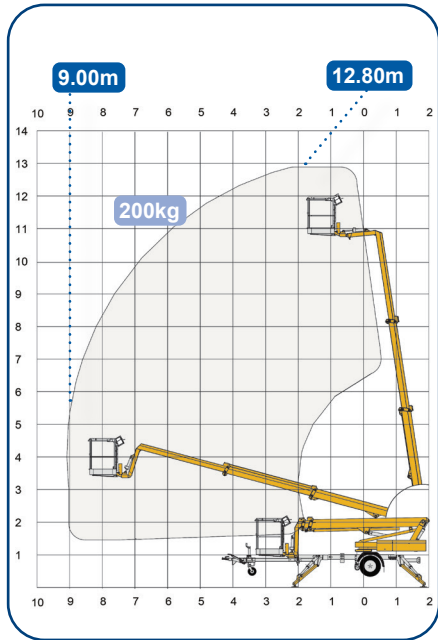

# MINI 12 EJ

6.02m

1.93m

1.51m/  
1.02m

3.65m

0.85x  
0.70x  
1.10m

Max  
125kg

\*

# MINI 15 EXJ

6.05m

1.94m

1.52m/  
1.05m

3.65m

0.85x  
0.70x  
1.10m

Max  
125kg

1500kg

# 1300 E

6.27m

1.93m

1.60m

4.12m

1.25x  
0.80x  
1.10m

Max  
200kg

1650kg

# 2100 E

7.39m

2.07m

1.70m

4.25m

1.25x  
0.80x  
1.10m

Max  
200kg

2500kg