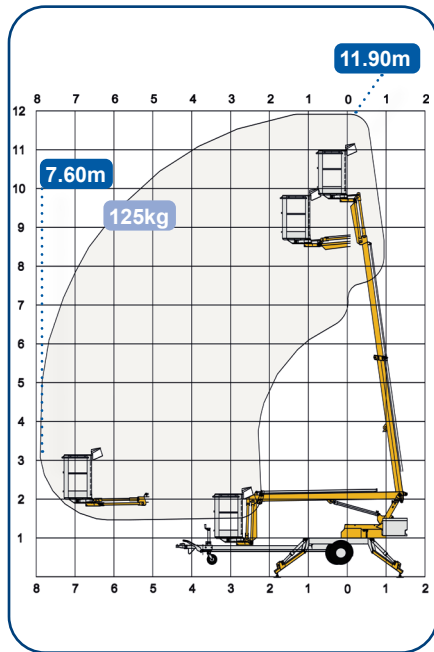

# MINI 12 EJ

6.02m

1.93m

1.51m/  
1.02m

3.65m

0.85x  
0.70x  
1.10m

Max  
125kg

\*

1260kg

\* = Option

Mini

# MINI 15 EXJ

6.05m

1.94m

1.52m/  
1.05m

3.65m

0.85x  
0.70x  
1.10m

Max  
125kg

1500kg

# 1300 E

6.27m

1.93m

1.60m

4.12m

1.25x  
0.80x  
1.10m

Max  
200kg

1650kg