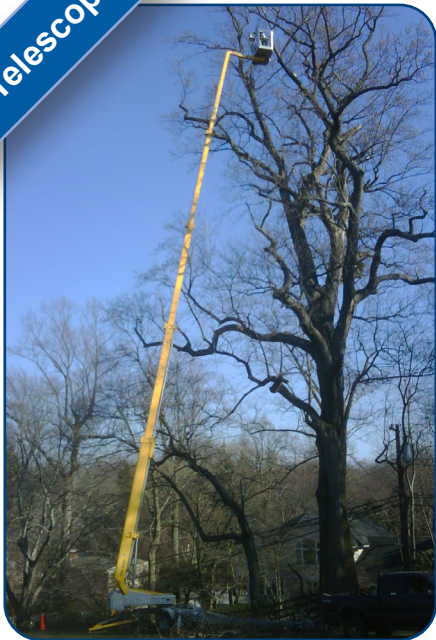

Telescopic